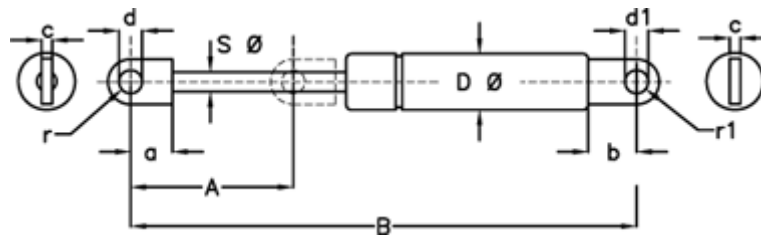

Varenummer: 04050849
Beskrivelse: Stabilus Lift-O-Mat Gasfjeder 050849 600N
08 102 0600 Øje/Øje.

Mål

A	= 105	d Ø	= 8,1 +0,3
a	= 15	Materiale	= Metal
b	= 16.5	Note	= -
B	= 318 +/-2	Note	= -
Befæstigelse	= Øje/Øje	r	= 7.5
c	= 5	r1	= 7.5
d1 Ø	= 8,1 +0,3	S Ø	= 8
D Ø	= 19,0		